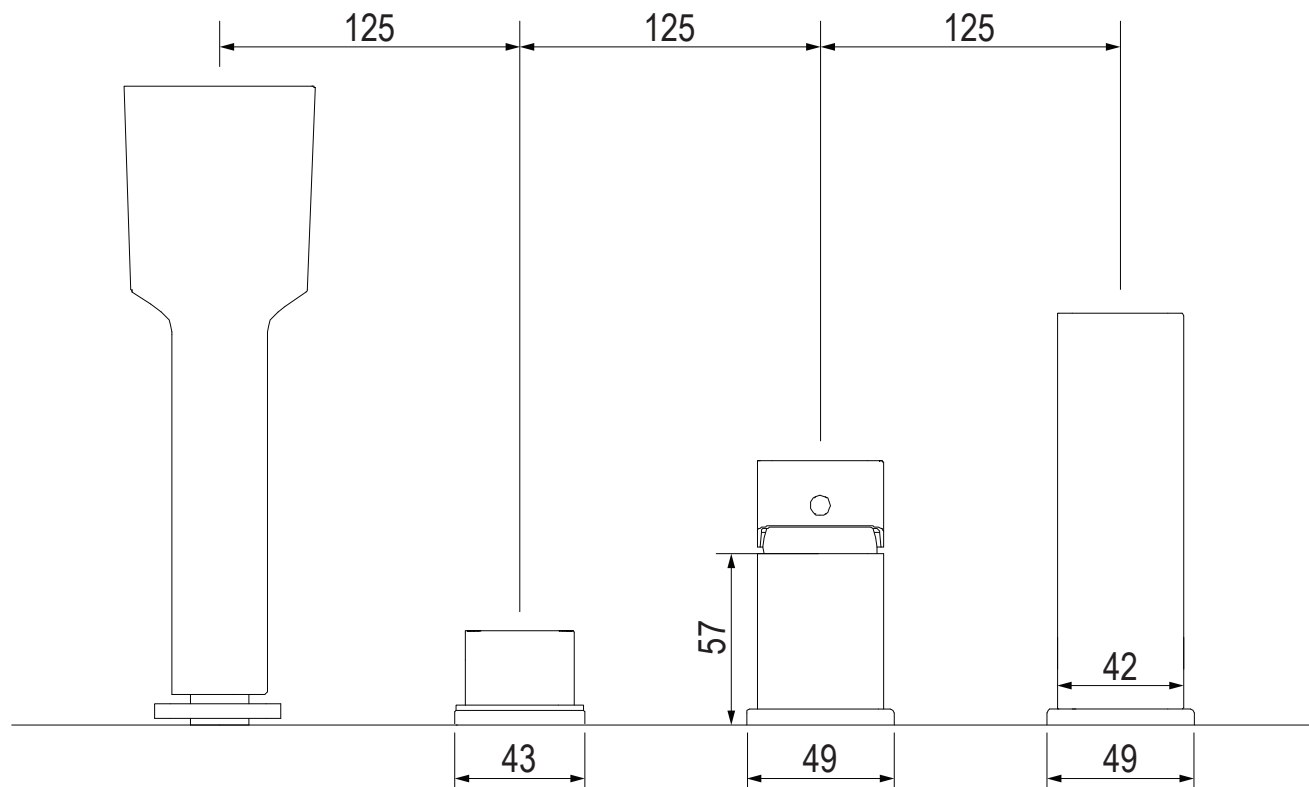

Siena SN7332

PL Rysunek techniczny
EN Technical drawing
DE Technisches zeichen
RU Технический чертёж

OMNIRES

Enjoy home, every day.

* 5 9 0 2 5 3 9 8 1 3 6 5 4 *