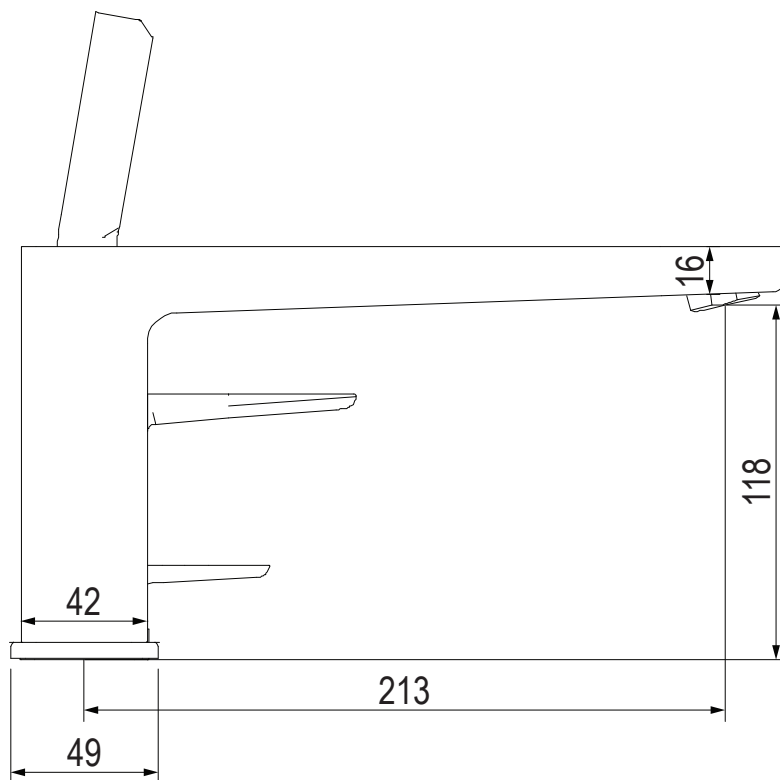

Siena SN7332

PL Rysunek techniczny
EN Technical drawing
DE Technisches zeichen
RU Технический чертёж

OMNIRES

Enjoy home, every day.

* 5 9 0 2 5 3 9 8 1 3 6 5 4 *